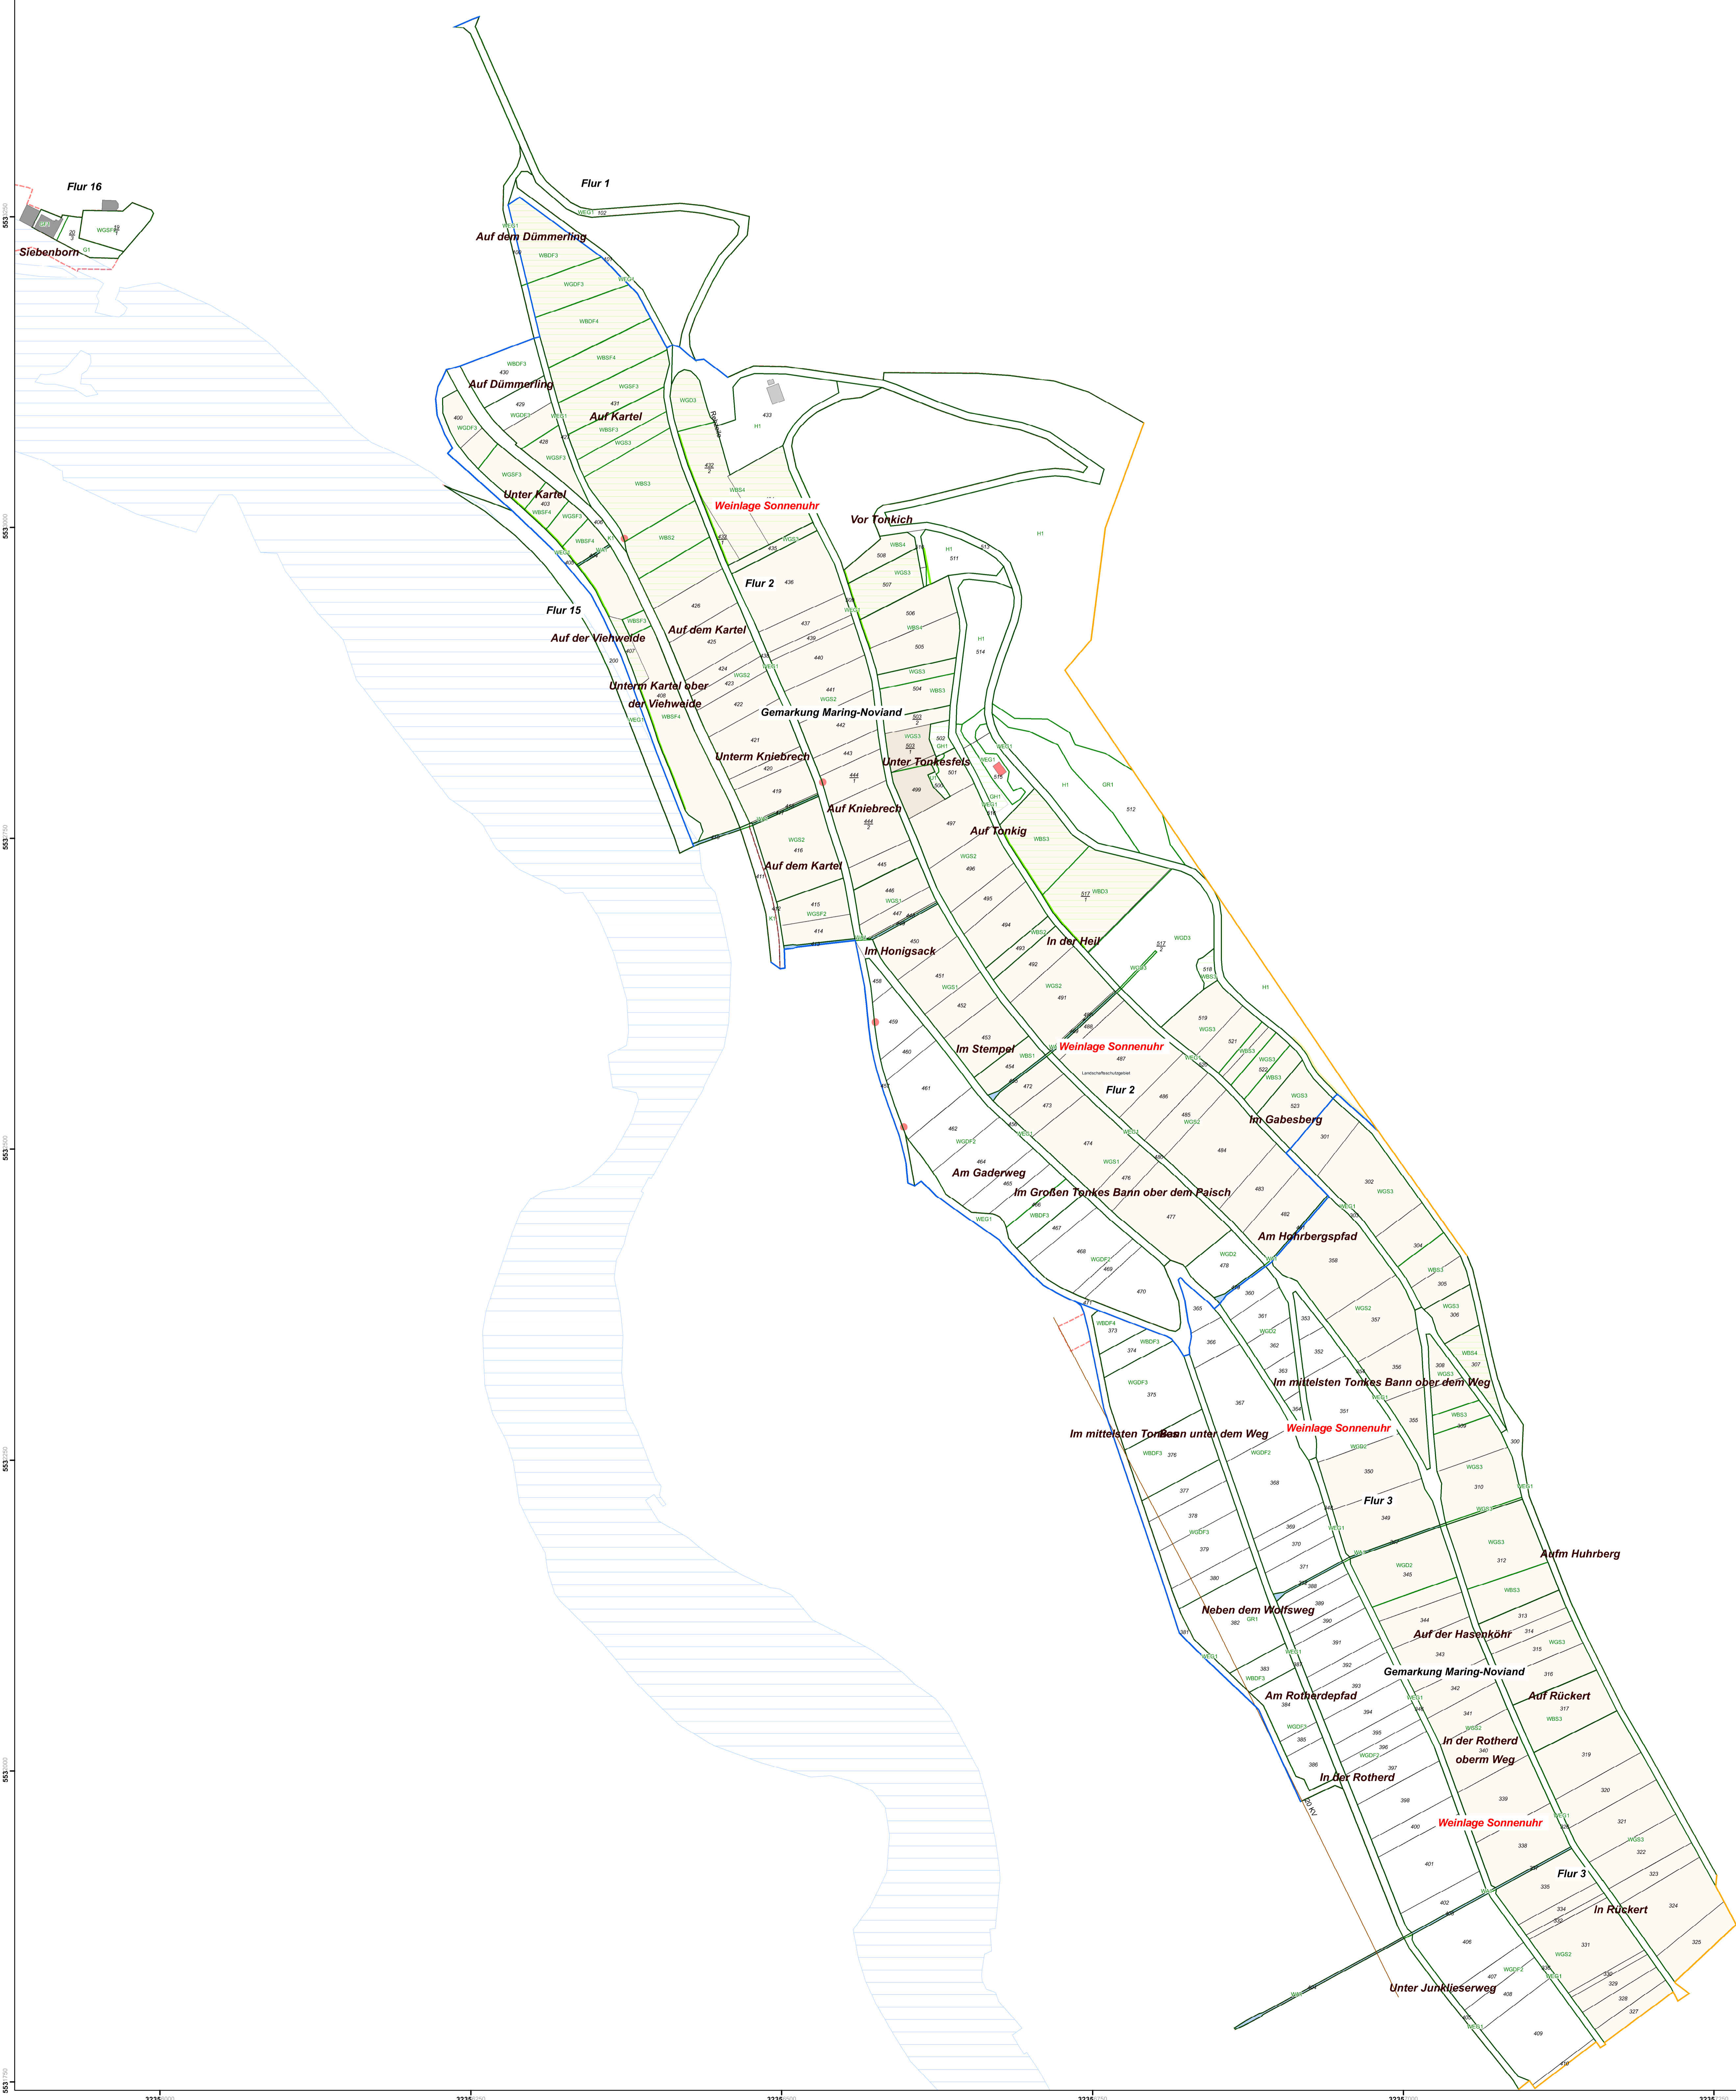

**Legende**

- NB Grenze der Gemarkung
- NB Grenze der Flur
- Festgesetztes Überschwemmungsgebiet
- Ausgleichsfläche
- Ausgleichsfläche (linienförmig)
- Naturschutzfläche
- NB Denkmalschutzrecht (punktförmig)
- Weinbauteillage
- Weinbauteilstage

**Rheinland-Pfalz**  
Dienstleistungszentrum ländlicher Raum Mosel  
Flurbereinigungsbehörde  
Maring-Novland - Sonnenuhr

Az.: 11115  
Zuteilungskarte zum Nachtrag 1  
Maßstab: 1:2.000  
gedruckt am: 28.05.2024